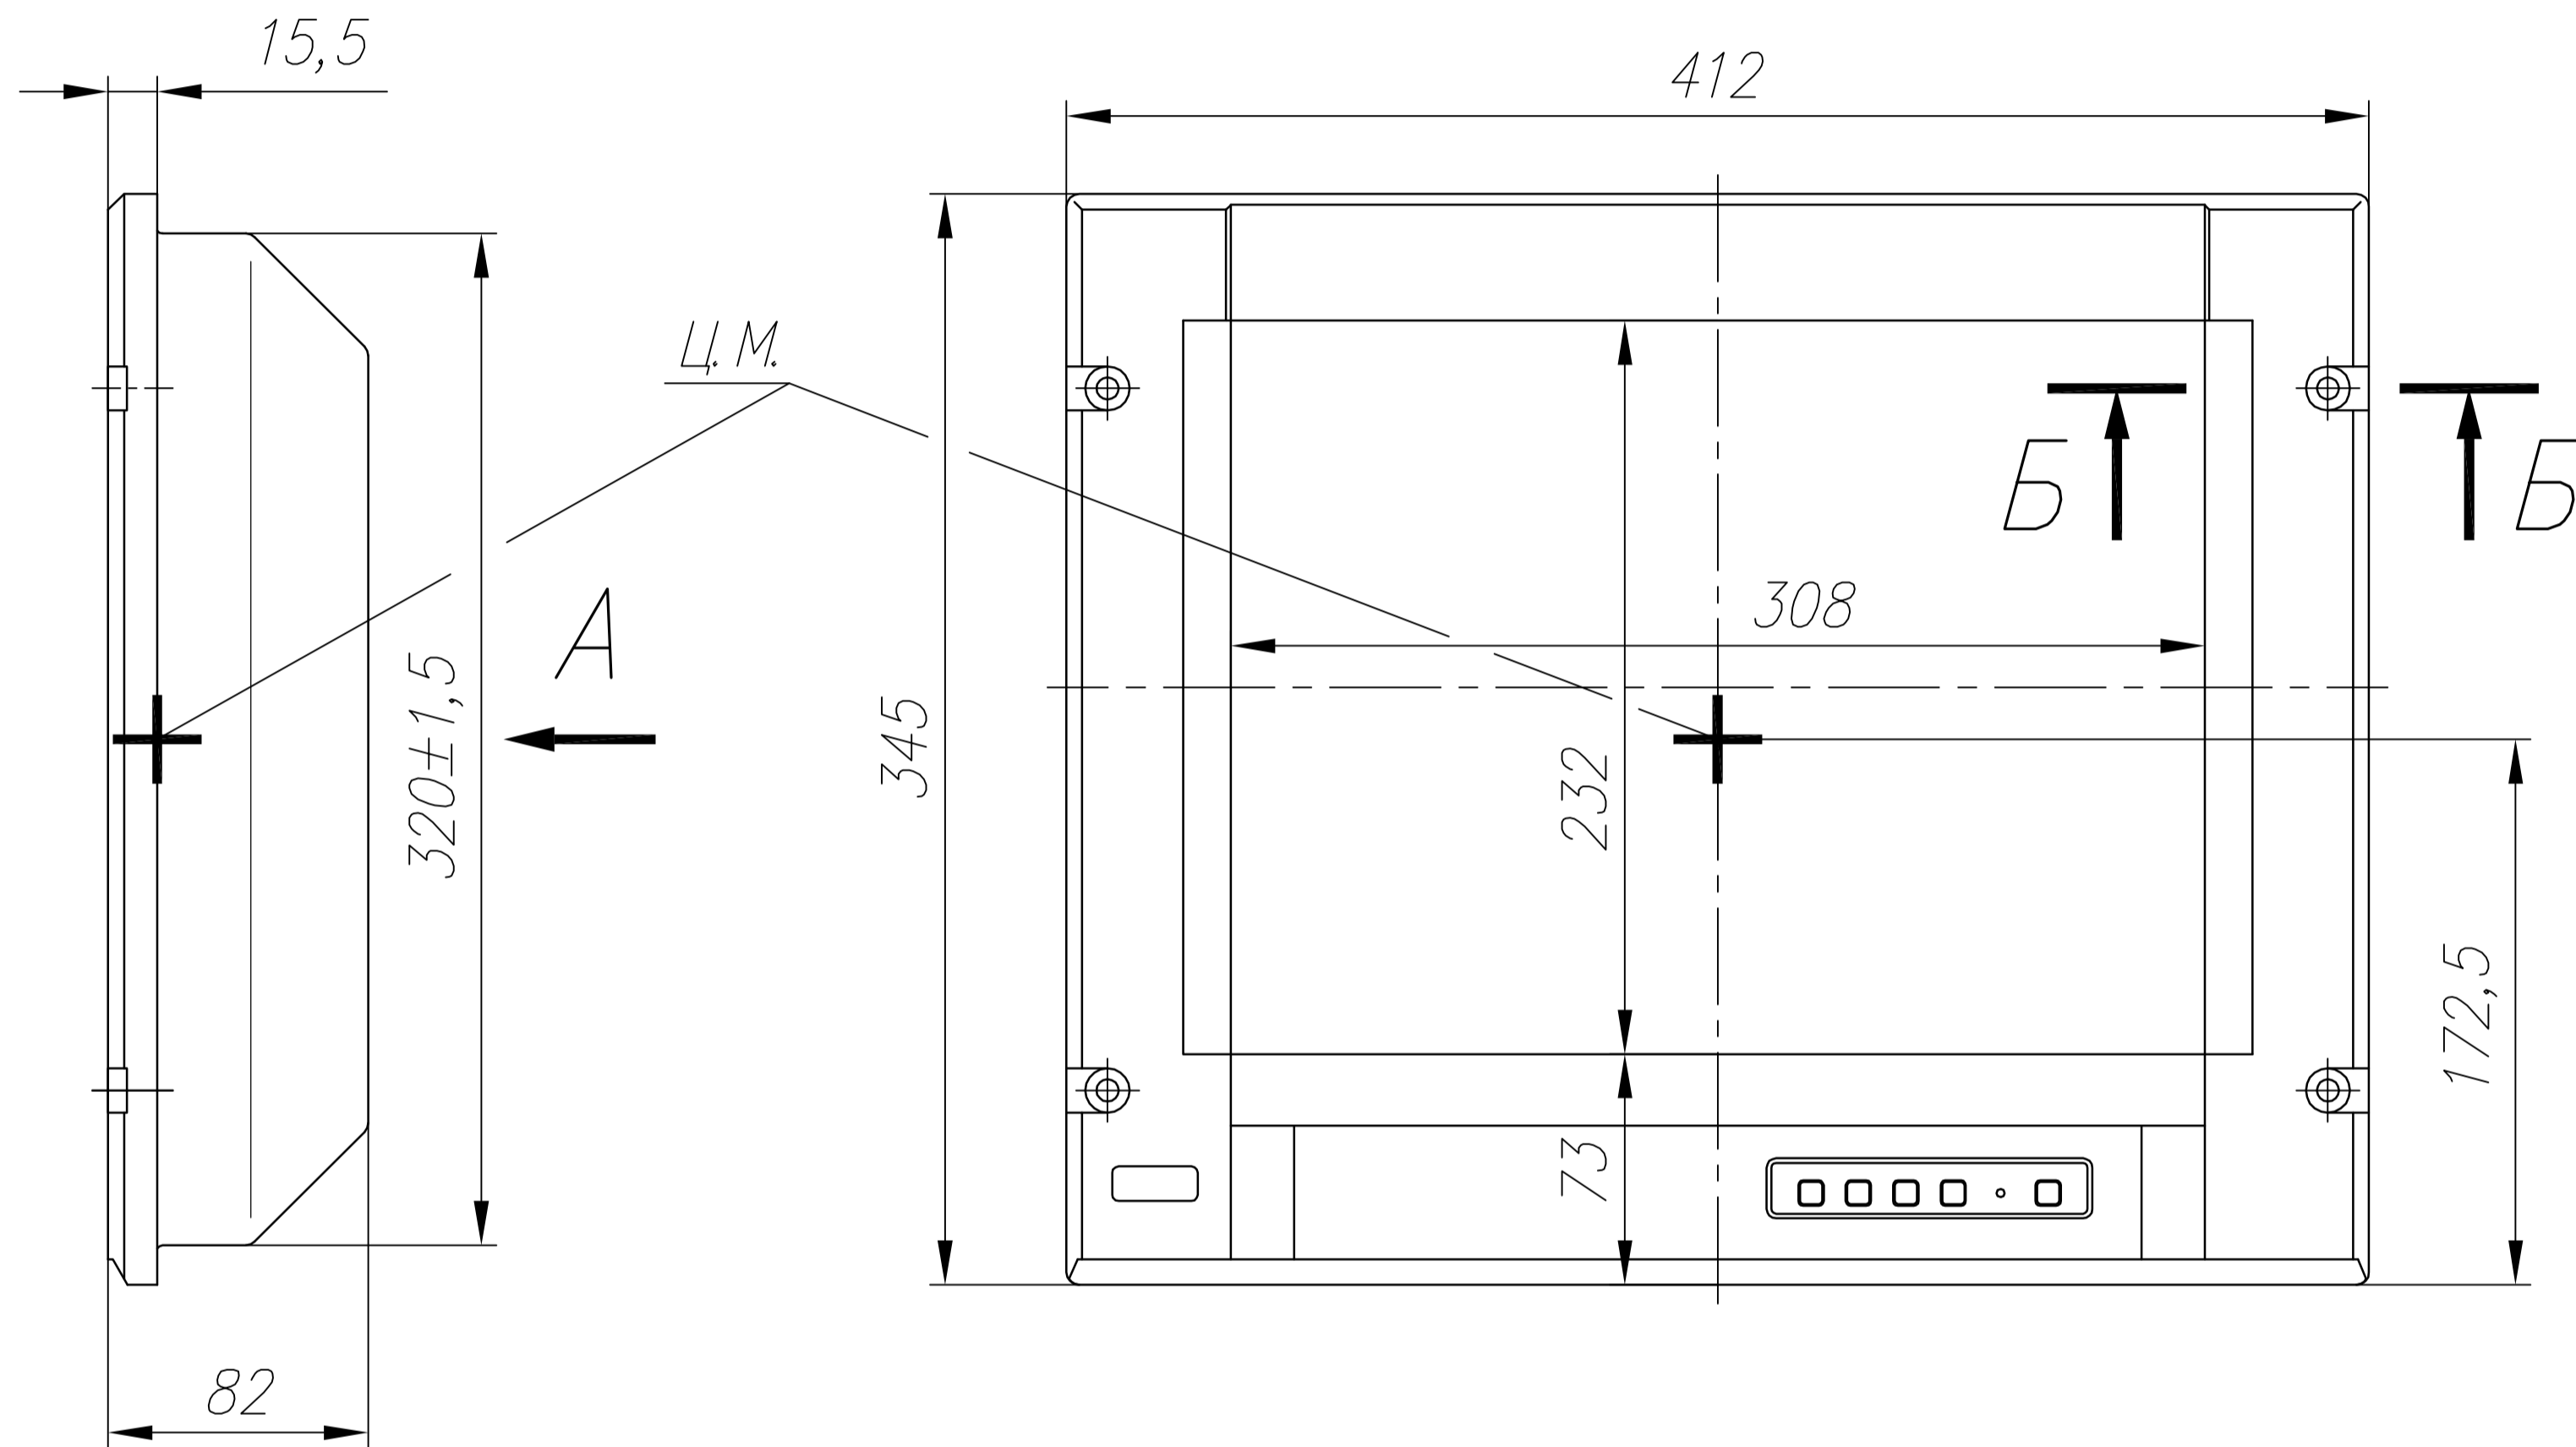

Б-Б (1:1)

1. Степень защиты видеомодуля по передней панели IP54 по ГОСТ 14254-96.
2. Видеомодуль амортизации не требует.
3. Охлаждение видеомодуля - воздушное естественное.
4. Материал корпуса: алюминиевый сплав.