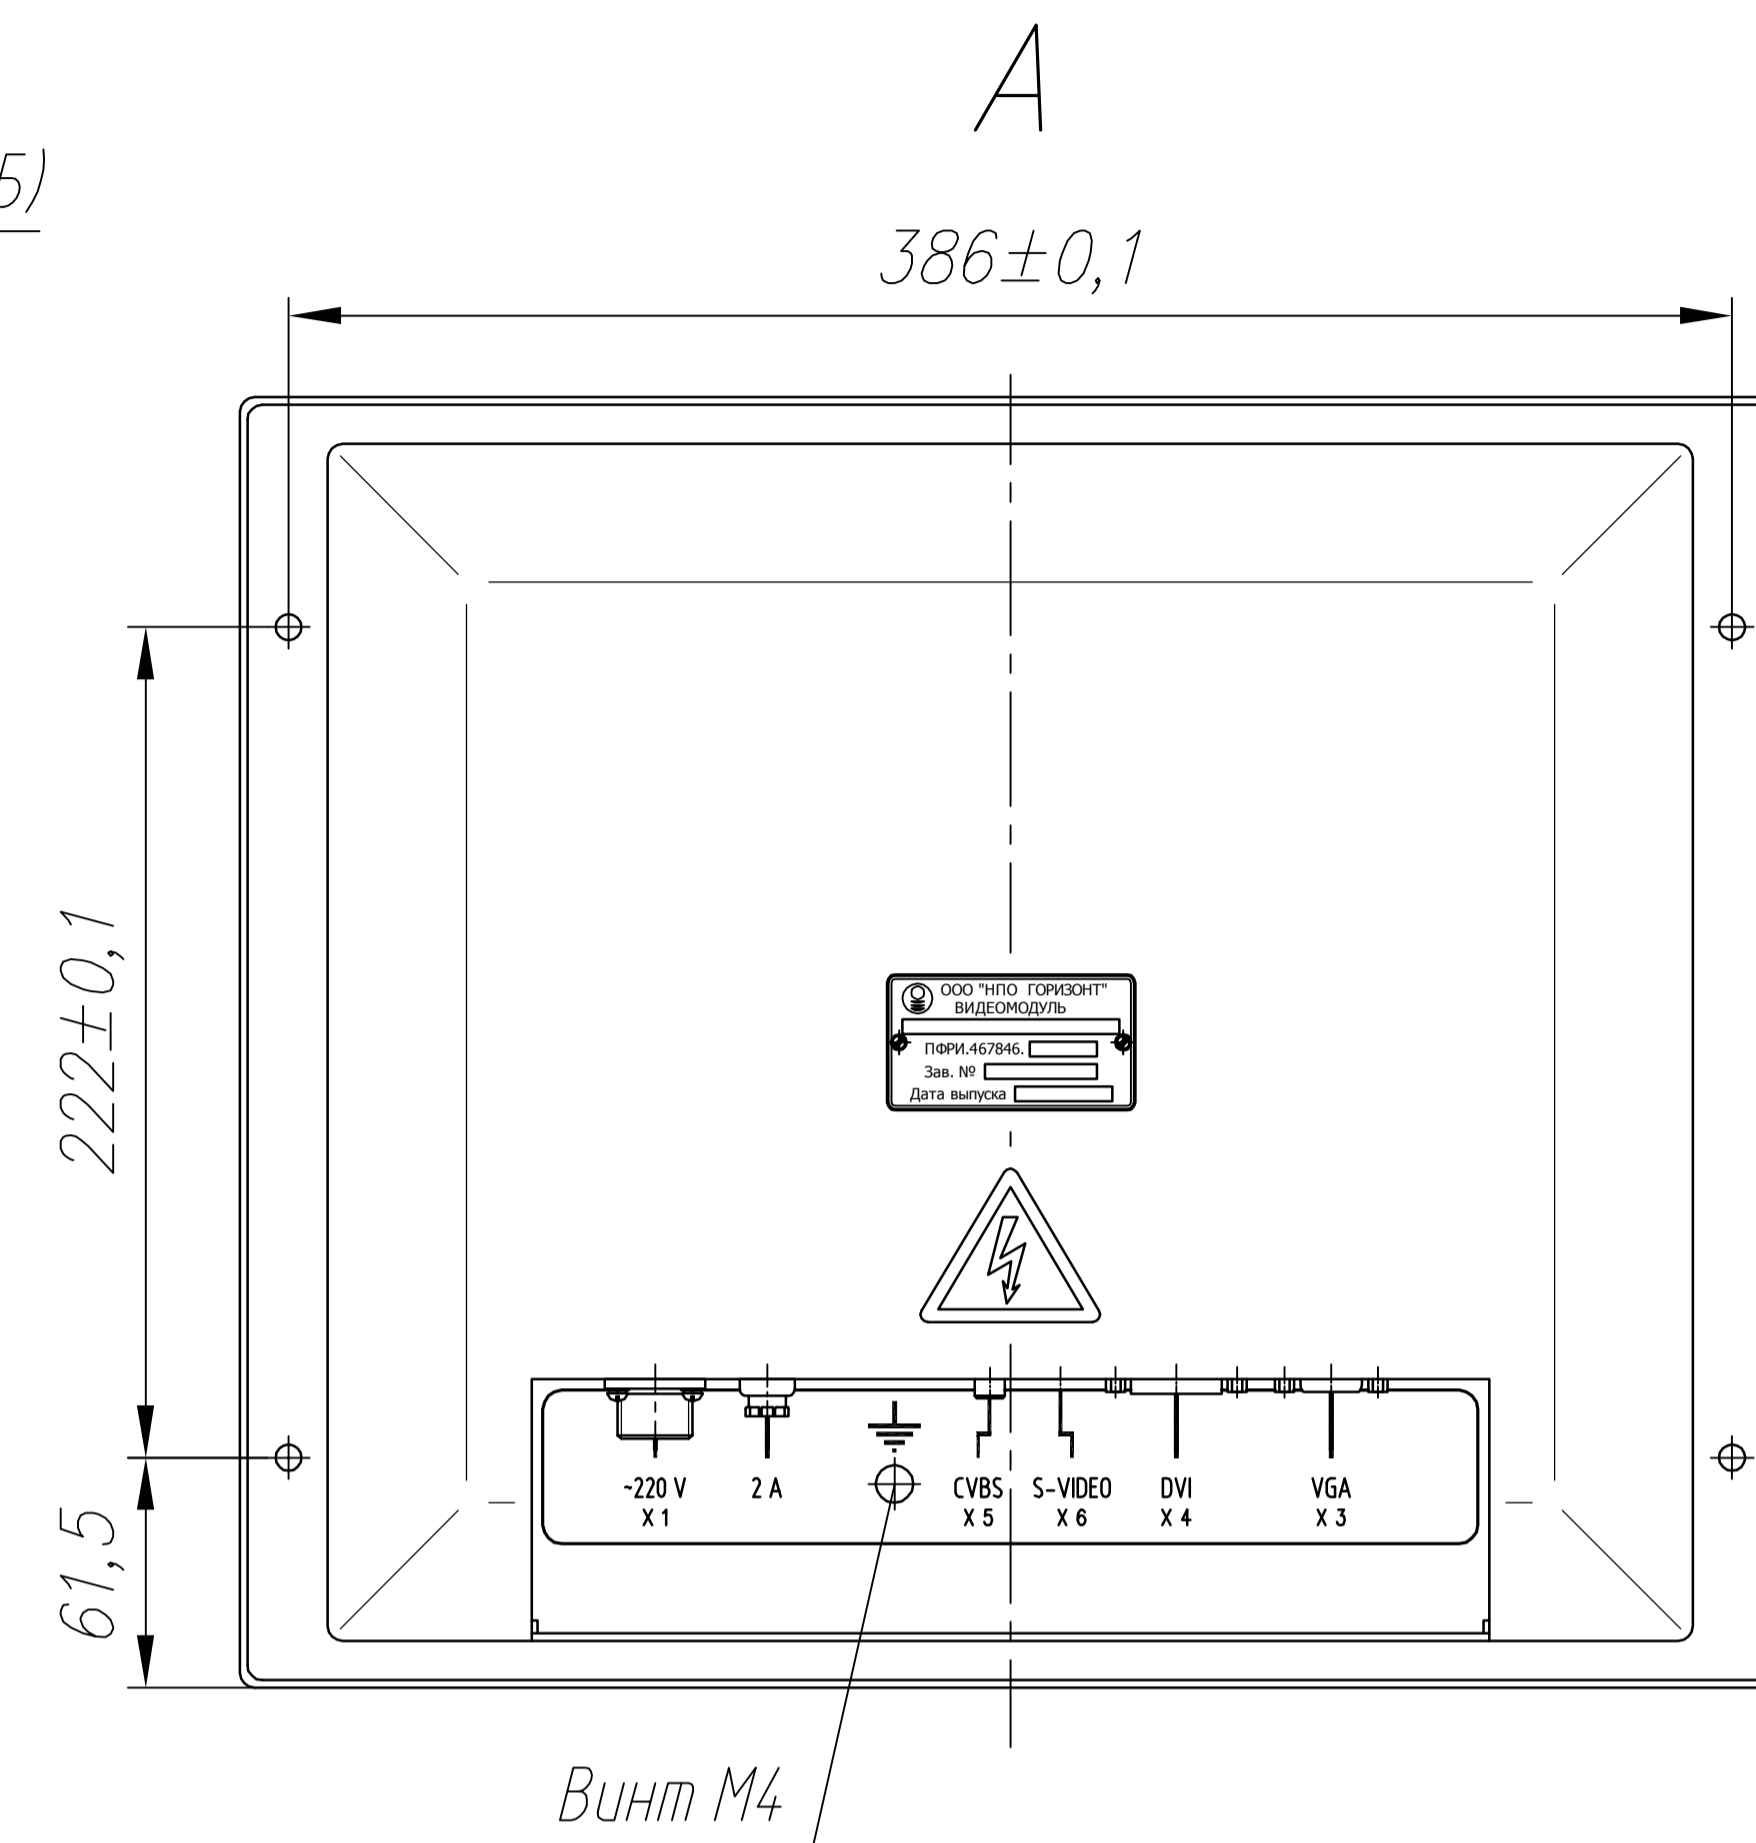

Б-Б (1:1)

1. Степень защиты видеомодуля по передней панели IP54 по ГОСТ 14254-96.
2. Видеомодуль амортизации не требует.
3. Охлаждение видеомодуля - воздушное естественное.
4. Материал корпуса: алюминиевый сплав.