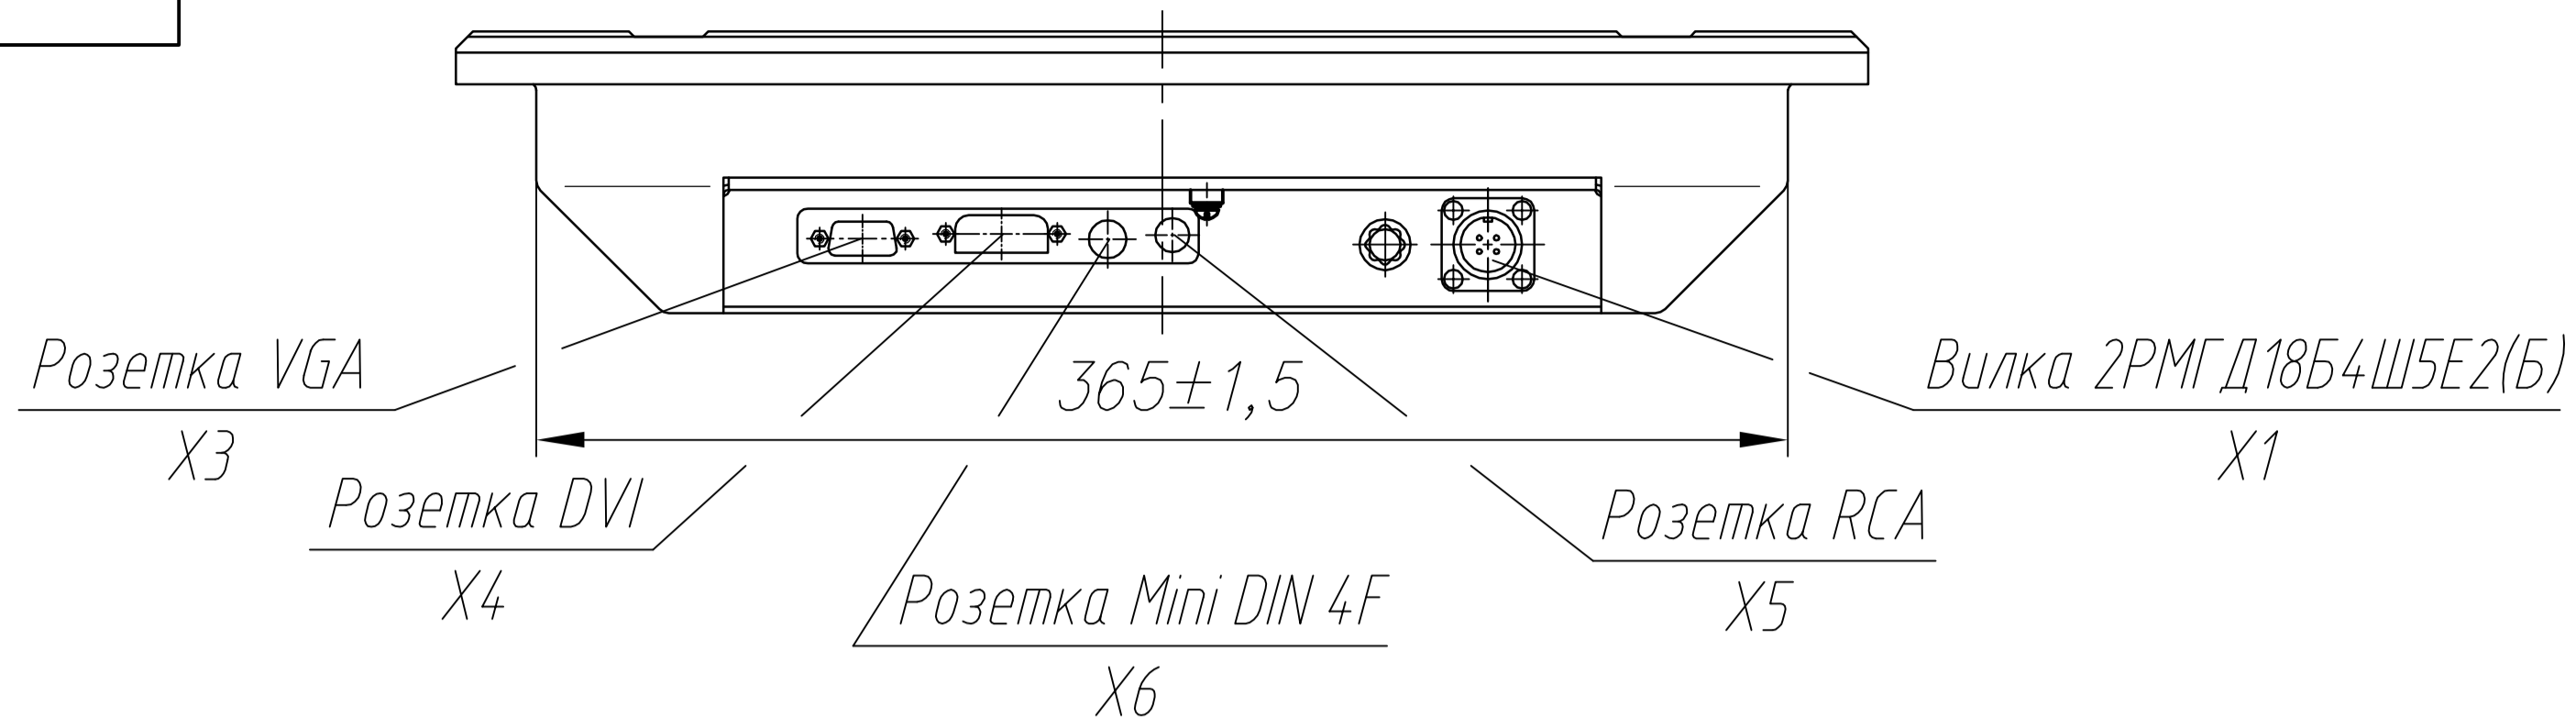

Б-Б (1:1)

1. Степень защиты видеомодуля по передней панели IP54 по ГОСТ 14254-96.
2. Видеомодуль амортизации не требует.
3. Охлаждение видеомодуля - воздушное естественное.
4. Материал корпуса: алюминиевый сплав.