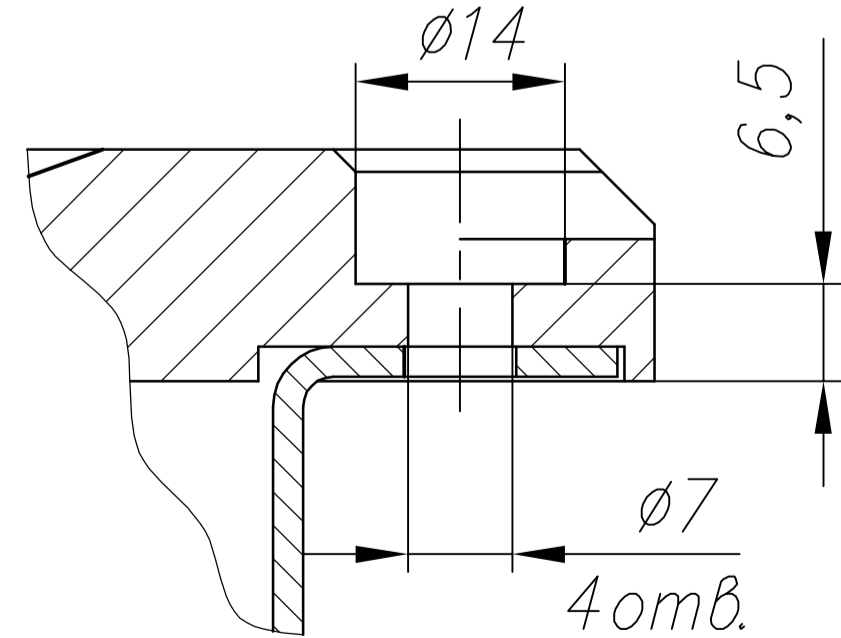

Б-Б (1:1)

1. Степень защиты видеомодуля по передней панели IP54 по ГОСТ 14254-96.
2. Видеомодуль амортизации не требует.
3. Охлаждение видеомодуля - воздушное естественное.
4. Материал корпуса: алюминиевый сплав.